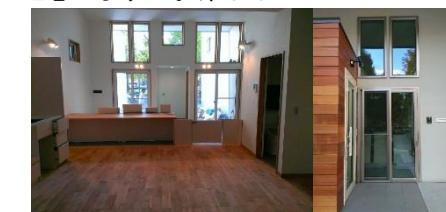

2棟同時に構造現場見学会を開催 2/15(日)13:00~16:00

旭ホームズの社員も国内旅行・海外旅行でお世話になっています。東京出張等での往復チケット&ホテル予約は電話一本で対応して頂き、とっても助かっています。是非、一度ご相談してみてください。ちなみに今年の旭ホームズの社員旅行はジャパントウリストさんにシンガポールをお願いしています。住まい通信でご報告出来ればと思います！お楽しみに！！

ジャパントウリスト(株) 新社屋新築工事
2014年11月完成
設計: (株)川本建築設計事務所
施工: 旭ホームズ(株)

地域ブランド型住宅長期優良住宅 ~もみじの家~

素の家 MOMIJI
『鈴が台の家』
現場
井口鈴が台
MAP
広島市西区井口鈴が台3丁目107-14(地番)
当日お問合せ先 070-5675-1577(村上)

素の家 MOMIJI
『五日市の家』
現場
MAP
広島市佐伯区五日市4丁目178-3(地番)
当日お問合せ先 070-5054-4680(名藤)

NEWモデルハウス『素の家』オープン！！！！

1/31、2/1にはたくさんのOB様や地域の方にお越し頂き、本当にありがとうございました！また、日頃のご愛顧頂き誠にありがとうございます。このモデルハウスはOB様や地域の皆様に少しでもお役に立てればと思います。家づくりのお手伝いはもちろんですが、OB様や地域の皆様のコミュニティの場・情報発信の場になればと思います。イベントや教室の場所として開放しておりますのでお気軽にご相談下さい。※モデルハウス『素の家』は、体験宿泊もできます！ご希望の方は旭ホームズまでお問い合わせ下さい。